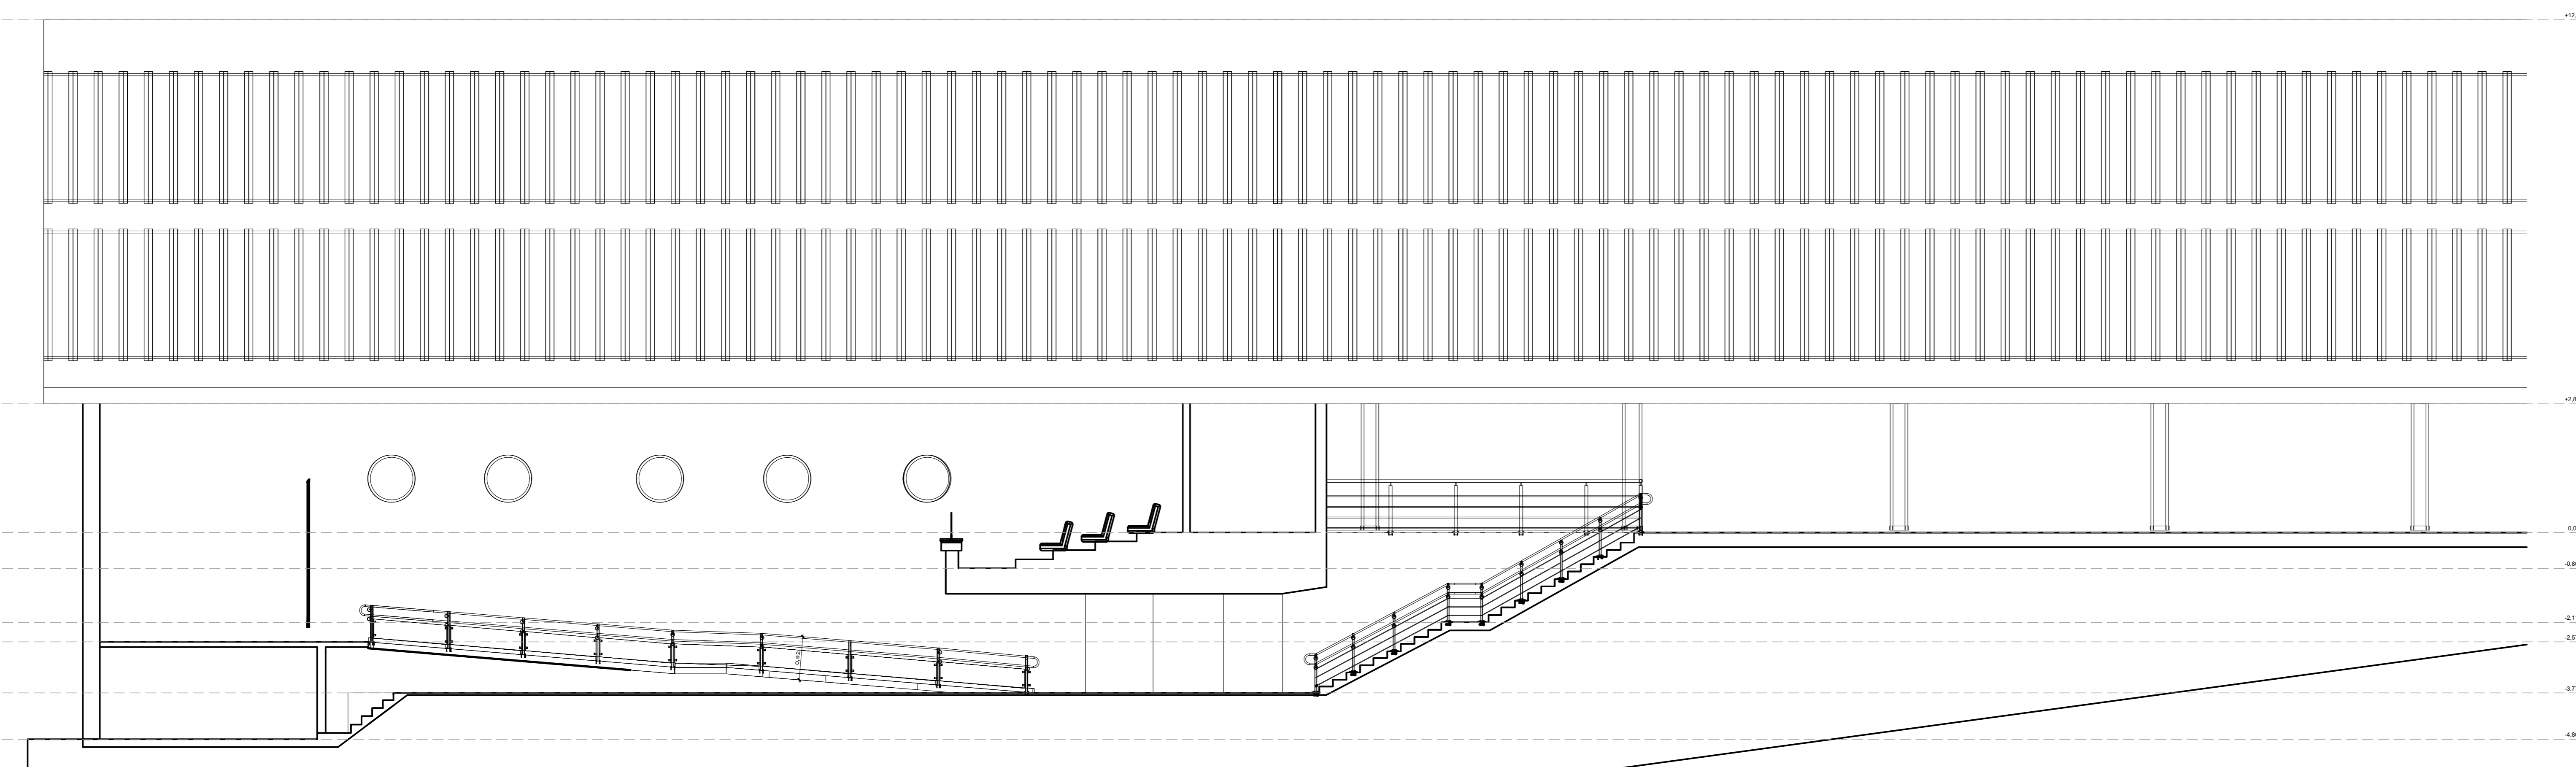

FACHADA POSTERIOR

ESC. 1/75

CORTE AA

ESC. 1/75

Rt: Prof. Dickran Berberian

3363-8610
3363-8606

infrasolet@gmail.com - desde 1972 - (61) 3363-8610 - Brasília/DF

infrasolet

RAMPA PNE AUDITÓRIO

ENDEREÇO: SPO Área especial 2-A - Asa Sul, Brasília - DF, 70610-900

PROPRIETÁRIO: ENAP - Escola Nacional de Administração pública

AUTOR DO PROJETO: DICKRAN BERBERIAN

RESPONSÁVEL TÉCNICO: Crea 65/D

PROPRIETÁRIO: _____

AUTOR DO PROJETO E RT: _____ CREA: 65/D-60

DLFO

DLFO

ARQUITTEURA

DESENHO Nº:	PROJETO INSTITUCIONAL	REVISÃO
02/05	CORTES E FACHADA POSTERIOR	1.480 M² ÁREA CONSTRUIDA
28/10/2021	ESCALA: INDICADA	DESENHISTA: EDUARDO
BATA	INDICADA	VISTO: 0